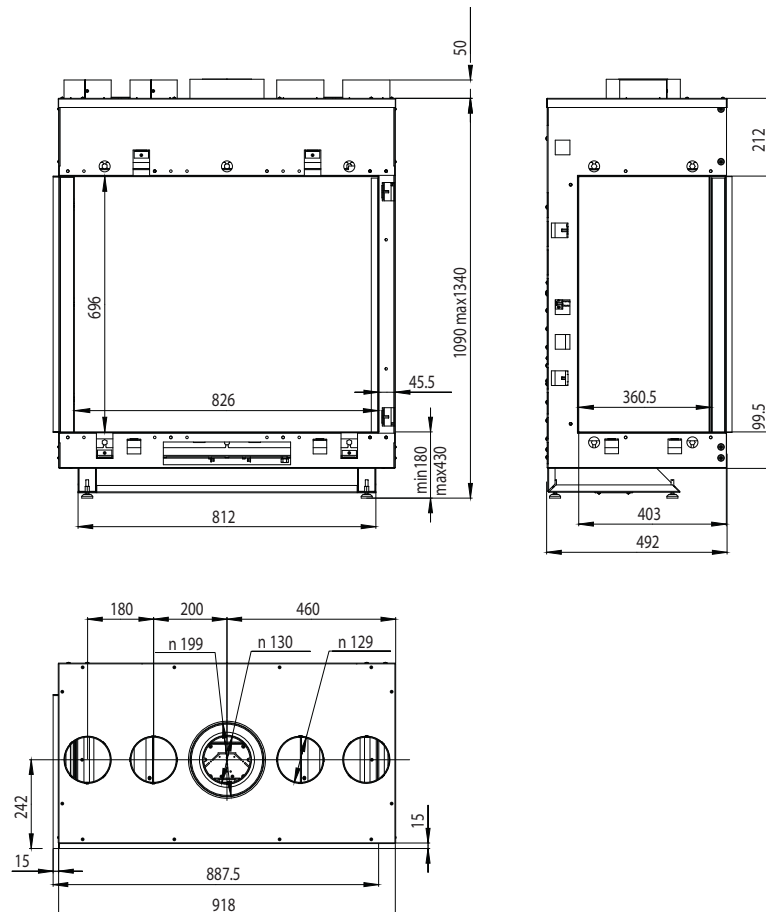

Siena 80

Cheminées Gaz avec tubage concentrique

Siena 80

SANS CADRE, double face

SANS CADRE, double coin

SANS CADRE, coin droit ou gauche

DIMENSIONS

SIENA 80 simple face

SIENA 80 double face

SIENA 80 coin gauche

SIENA 80 coin droit

SIENA 80 double coin

Trappe de visite

(livré avec appareil)

modèle	Siena 80
code simple face	IN70AM M0000
code double face	IN70AT M0000
code double coin	IN70AF M0000
code coin droit	IN70AC M0D00
code coin gauche	IN70AC M0S00
vue de la flamme L x h (cm)	711
puissance (kW)	10
Ø conduit de fumées standard (mm)	130/200
Ø conduit de fumées option (mm)	100/150
vanne gaz déportée + trappe de visite	•