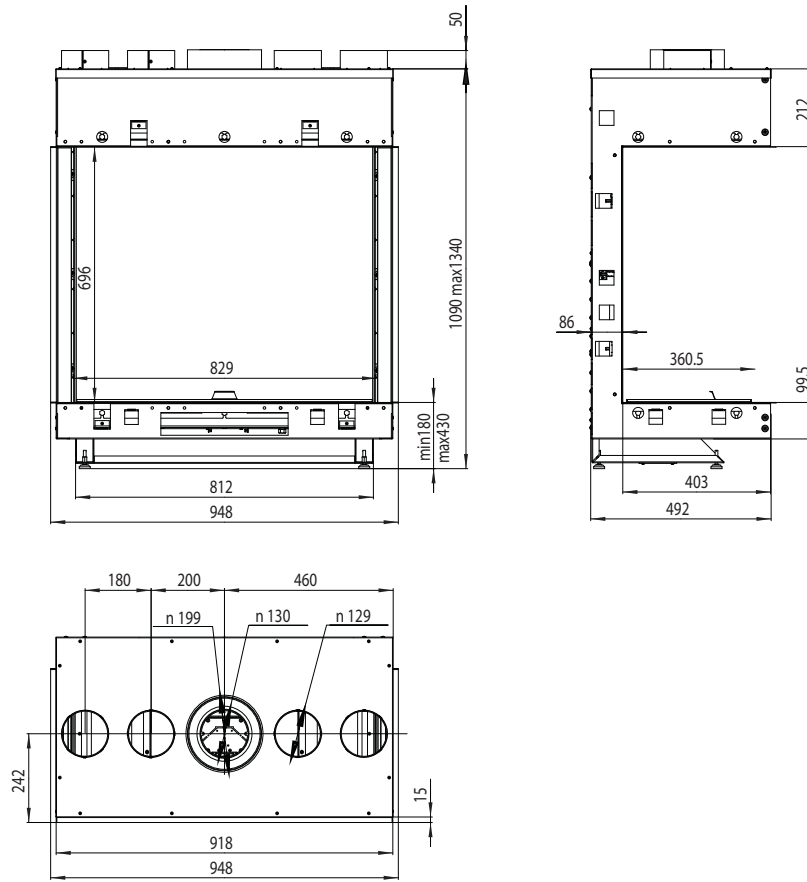

Siena 80

Cheminées Gaz avec tubage concentrique

Siena 80

SANS CADRE, double face

SANS CADRE, double coin

SANS CADRE, coin droit ou gauche

DIMENSIONS

SIENA 80 simple face

SIENA 80 double face

SIENA 80 coin gauche

SIENA 80 coin droit

SIENA 80 double coin

Trappe de visite

(livré avec appareil)

modèle	Siena 80
code simple face	IN70AM M0000
code double face	IN70AT M0000
code double coin	IN70AF M0000
code coin droit	IN70AC M0D00
code coin gauche	IN70AC M0S00
vue de la flamme L x h (cm)	711
puissance (kW)	10
Ø conduit de fumées standard (mm)	130/200
Ø conduit de fumées option (mm)	100/150
vanne gaz déportée + trappe de visite	•