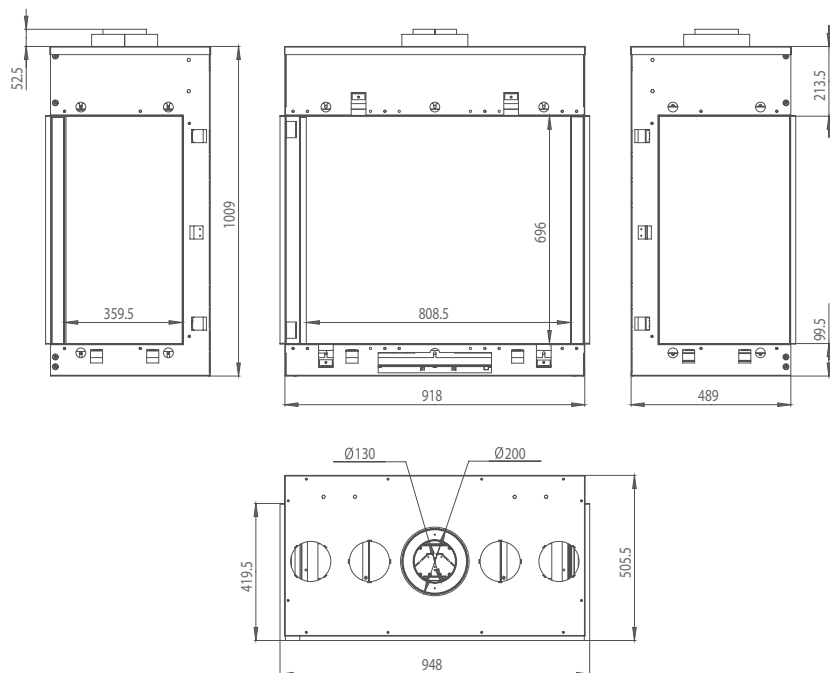

Siena 80

Cheminées Gaz avec tubage concentrique

Siena 80

SANS CADRE, double face

SANS CADRE, double coin

SANS CADRE, coin droit ou gauche

DIMENSIONS

SIENA 80 simple face

SIENA 80 double face

SIENA 80 coin gauche

SIENA 80 coin droit

SIENA 80 double coin

Trappe de visite

(livré avec appareil)

modèle	Siena 80
code simple face	IN70AM M0000
code double face	IN70AT M0000
code double coin	IN70AF M0000
code coin droit	IN70AC M0D00
code coin gauche	IN70AC M0S00
vue de la flamme L x h (cm)	711
puissance (kW)	10
Ø conduit de fumées standard (mm)	130/200
Ø conduit de fumées option (mm)	100/150
vanne gaz déportée + trappe de visite	•