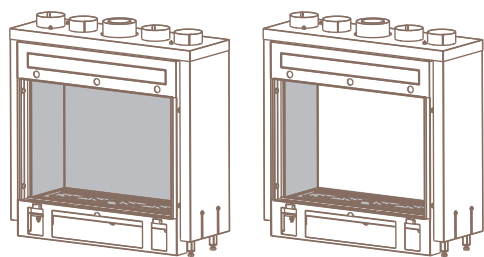

Siena 80

Cheminées Gaz avec tubage concentrique

Siena 80

SANS CADRE, double face

SANS CADRE, double coin

SANS CADRE, coin droit ou gauche

DIMENSIONS

SIENA 80 simple face

SIENA 80 double face

SIENA 80 coin gauche

SIENA 80 coin droit

SIENA 80 double coin

Trappe de visite

(livré avec appareil)

modèle	Siena 80
code simple face	IN70AM M0000
code double face	IN70AT M0000
code double coin	IN70AF M0000
code coin droit	IN70AC M0D00
code coin gauche	IN70AC M0S00
vue de la flamme L x h (cm)	711
puissance (kW)	10
Ø conduit de fumées standard (mm)	130/200
Ø conduit de fumées option (mm)	100/150
vanne gaz déportée + trappe de visite	•

modèle SANS CADRE standard / Équipement :

- Télécommande avec écran (programmation hebdomadaire)
- Pieds réglables
- Paire de fixations murales (modèle simple face)
- Paire de ventouses pour extraction de la vitre
- Caisson de convection pour conduit d'air Ø130
- Batterie gaz à distance avec porte extérieure

modèle DOUBLE COIN standard / Équipement :

- Télécommande avec écran (programmation hebdomadaire)
- Pieds réglables
- Paire de ventouses pour extraction de la vitre
- Caisson de convection pour conduit d'air Ø130
- Batterie gaz à distance avec porte extérieure