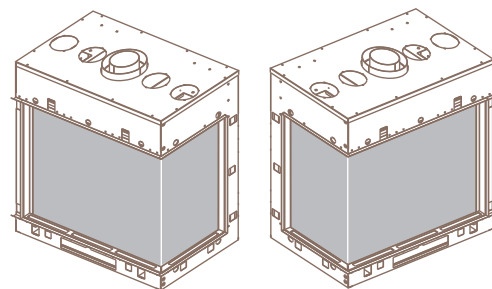

Siena 80

Cheminées Gaz avec tubage concentrique

Siena 80

SANS CADRE, double face

SANS CADRE, double coin

SANS CADRE, coin droit ou gauche

DIMENSIONS

SIENA 80 simple face

SIENA 80 double face

SIENA 80 coin gauche

SIENA 80 coin droit

SIENA 80 double coin

Trappe de visite

(livré avec appareil)

modèle	Siena 80
code simple face	IN70AM M0000
code double face	IN70AT M0000
code double coin	IN70AF M0000
code coin droit	IN70AC M0D00
code coin gauche	IN70AC M0S00
vue de la flamme L x h (cm)	711
puissance (kW)	10
Ø conduit de fumées standard (mm)	130/200
Ø conduit de fumées option (mm)	100/150
vanne gaz déportée + trappe de visite	•

modèle SANS CADRE standard / Équipement :

- Télécommande avec écran (programmation hebdomadaire)
- Pieds réglables
- Paire de fixations murales (modèle simple face)
- Paire de ventouses pour extraction de la vitre
- Caisson de convection pour conduit d'air Ø130
- Batterie gaz à distance avec porte extérieure

modèle DOUBLE COIN standard / Équipement :

- Télécommande avec écran (programmation hebdomadaire)
- Pieds réglables
- Paire de ventouses pour extraction de la vitre
- Caisson de convection pour conduit d'air Ø130
- Batterie gaz à distance avec porte extérieure