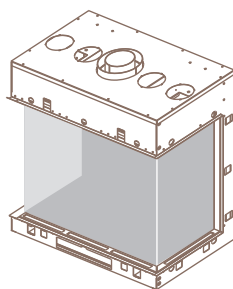

Siena 80

Cheminées Gaz avec tubage concentrique

Siena 80

SANS CADRE, double face

SANS CADRE, double coin

SANS CADRE, coin droit ou gauche

DIMENSIONS

SIENA 80 simple face

SIENA 80 double face

SIENA 80 coin gauche

SIENA 80 coin droit

SIENA 80 double coin

Trappe de visite

(livré avec appareil)

modèle	Siena 80
code simple face	IN70AM M0000
code double face	IN70AT M0000
code double coin	IN70AF M0000
code coin droit	IN70AC M0D00
code coin gauche	IN70AC M0S00
vue de la flamme L x h (cm)	711
puissance (kW)	10
Ø conduit de fumées standard (mm)	130/200
Ø conduit de fumées option (mm)	100/150
vanne gaz déportée + trappe de visite	•

modèle SANS CADRE standard / Équipement :

- Télécommande avec écran (programmation hebdomadaire)
- Pieds réglables
- Paire de fixations murales (modèle simple face)
- Paire de ventouses pour extraction de la vitre
- Caisson de convection pour conduit d'air Ø130
- Batterie gaz à distance avec porte extérieure

modèle DOUBLE COIN standard / Équipement :

- Télécommande avec écran (programmation hebdomadaire)
- Pieds réglables
- Paire de ventouses pour extraction de la vitre
- Caisson de convection pour conduit d'air Ø130
- Batterie gaz à distance avec porte extérieure