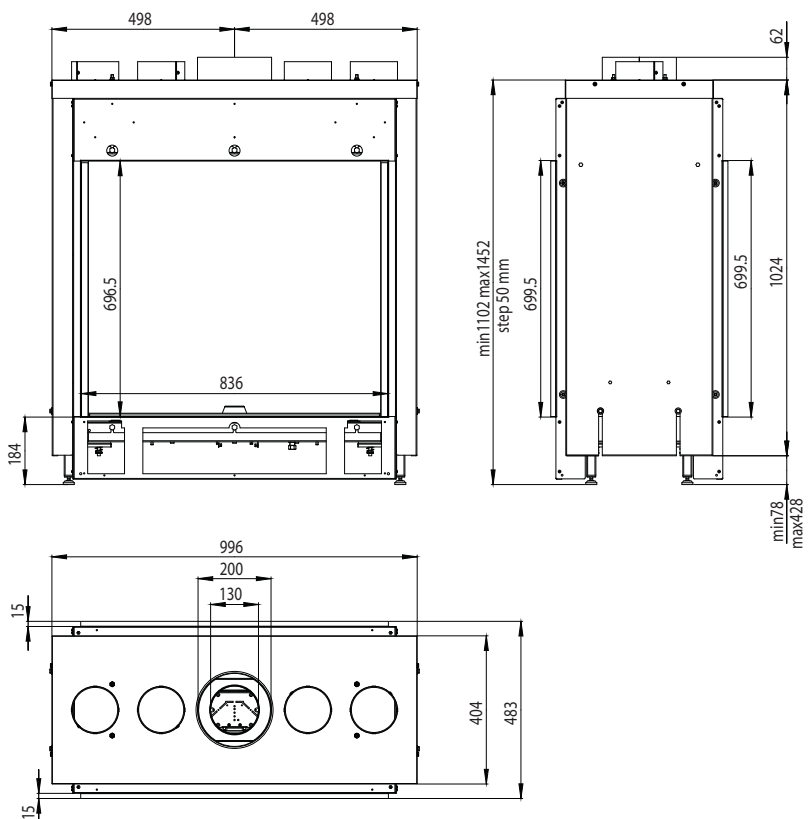

Siena 80

Cheminées Gaz avec tubage concentrique

Siena 80

SANS CADRE, double face

SANS CADRE, double coin

SANS CADRE, coin droit ou gauche

DIMENSIONS

SIENA 80 simple face

SIENA 80 double face

SIENA 80 coin gauche

SIENA 80 coin droit

SIENA 80 double coin

Trappe de visite

(livré avec appareil)

modèle	Siena 80
code simple face	IN70AM M0000
code double face	IN70AT M0000
code double coin	IN70AF M0000
code coin droit	IN70AC M0D00
code coin gauche	IN70AC M0S00
vue de la flamme L x h (cm)	711
puissance (kW)	10
Ø conduit de fumées standard (mm)	130/200
Ø conduit de fumées option (mm)	100/150
vanne gaz déportée + trappe de visite	•

modèle DOUBLE COIN standard / Équipement :

- Télécommande avec écran (programmation hebdomadaire)
- Pieds réglables
- Paire de ventouses pour extraction de la vitre
- Caisson de convection pour conduit d'air Ø130
- Batterie gaz à distance avec porte extérieure