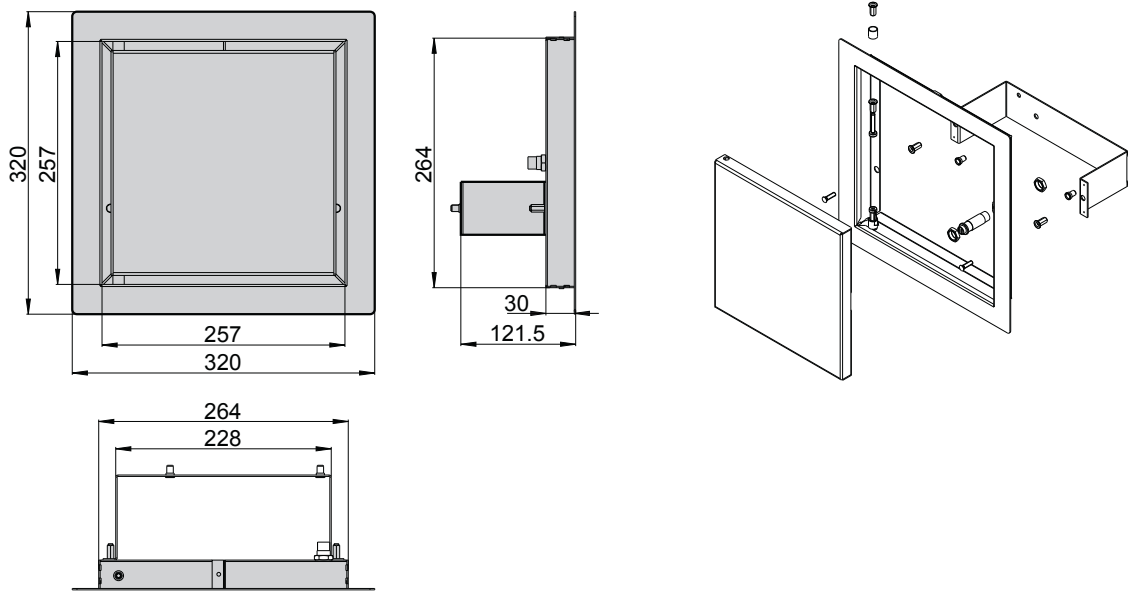

Siena 80

Cheminées Gaz avec tubage concentrique

Siena 80

SANS CADRE, double face

SANS CADRE, double coin

SANS CADRE, coin droit ou gauche

DIMENSIONS

SIENA 80 simple face

SIENA 80 double face

SIENA 80 coin gauche

SIENA 80 coin droit

SIENA 80 double coin

Trappe de visite

(livré avec appareil)

modèle	Siena 80
code simple face	IN70AM M0000
code double face	IN70AT M0000
code double coin	IN70AF M0000
code coin droit	IN70AC M0D00
code coin gauche	IN70AC M0S00
vue de la flamme L x h (cm)	711
puissance (kW)	10
Ø conduit de fumées standard (mm)	130/200
Ø conduit de fumées option (mm)	100/150
vanne gaz déportée + trappe de visite	•