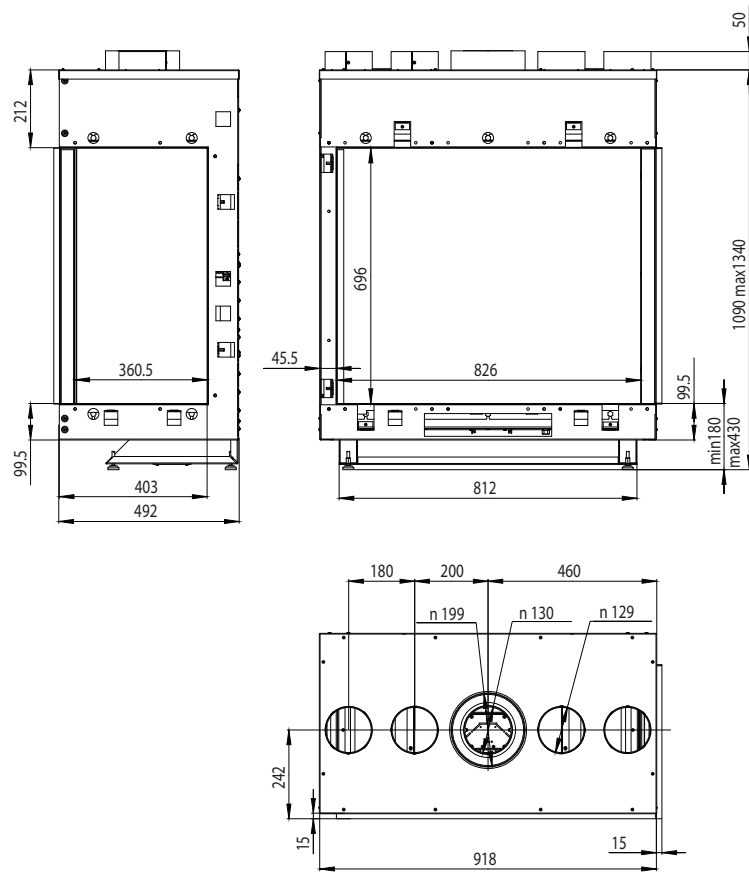

Siena 80

Cheminées Gaz avec tubage concentrique

Siena 80

SANS CADRE, double face

SANS CADRE, double coin

SANS CADRE, coin droit ou gauche

DIMENSIONS

SIENA 80 simple face

SIENA 80 double face

SIENA 80 coin gauche

SIENA 80 coin droit

SIENA 80 double coin

Trappe de visite

(livré avec appareil)

modèle	Siena 80
code simple face	IN70AM M0000
code double face	IN70AT M0000
code double coin	IN70AF M0000
code coin droit	IN70AC M0D00
code coin gauche	IN70AC M0S00
vue de la flamme L x h (cm)	711
puissance (kW)	10
Ø conduit de fumées standard (mm)	130/200
Ø conduit de fumées option (mm)	100/150
vanne gaz déportée + trappe de visite	•