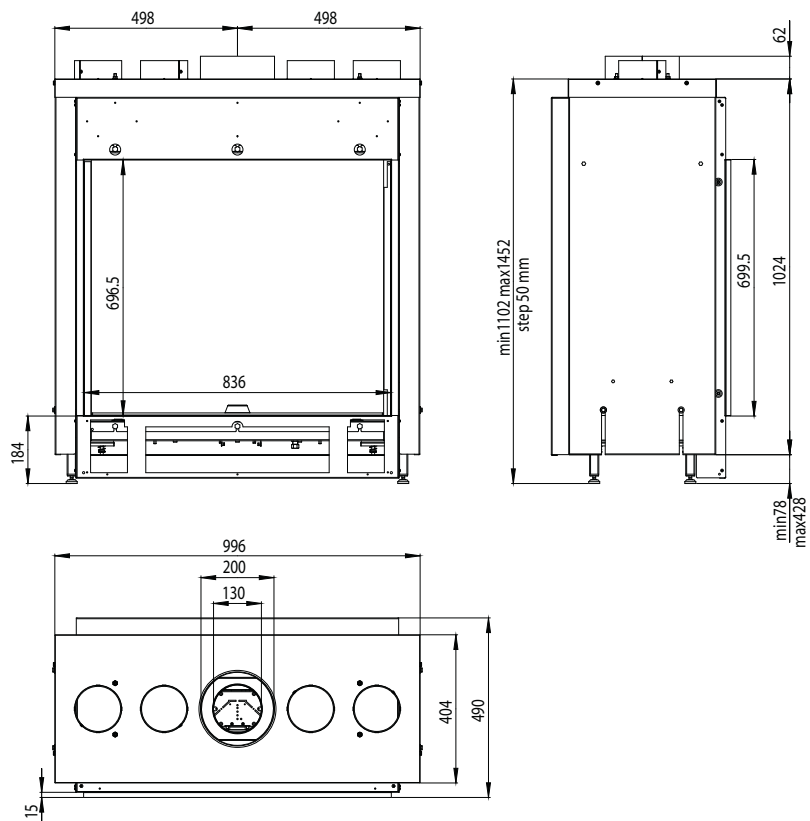

Siena 80

Cheminées Gaz avec tubage concentrique

Siena 80

SANS CADRE, double face

SANS CADRE, double coin

SANS CADRE, coin droit ou gauche

DIMENSIONS

SIENA 80 simple face

SIENA 80 double face

SIENA 80 coin gauche

SIENA 80 coin droit

SIENA 80 double coin

Trappe de visite

(livré avec appareil)

modèle	Siena 80
code simple face	IN70AM M0000
code double face	IN70AT M0000
code double coin	IN70AF M0000
code coin droit	IN70AC M0D00
code coin gauche	IN70AC M0S00
vue de la flamme L x h (cm)	711
puissance (kW)	10
Ø conduit de fumées standard (mm)	130/200
Ø conduit de fumées option (mm)	100/150
vanne gaz déportée + trappe de visite	•