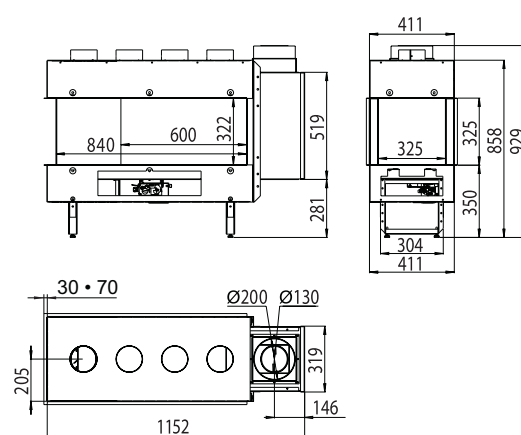

BEST FIRES
www.best-fires.com

IMPORTATEUR EXCLUSIF FRANCE

foyers gaz

made in 

Venezia 90-130 Semipanoramic

Venezia 90 semipanoramica

STIL
NOVO

modèle	Venezia 90 semipanoramica
type	insert à encastrer
configuration	3 faces en épis
dimensions L x P x H (cm)	116 x 44 x 93
vue de la flamme L x H (cm)	84 x 32
système	brûleur monorampe <i>flat burner</i>
décoration	kit : bûches ou cailloux
commande	télécommande avec écran
Puissance thermique nominale Pn (kW)	7
Ø sortie de fumées (mm)	200/130
Ø sortie de fumées option (mm)	-
poids net (Kg)	82,5
poids brut (Kg)	102,5
emballage L x P x H (cm)	123 x 59 x 109
classe énergétique	D

dimensions

X^} ^: ãÁFHE semipanoramic

STIL
NOVO

modèle	Venezia 130 semipanoramic
type	insert à encastrer
configuration	3 faces en épis
dimensions L x P x H (cm)	170 x 44 x 92
vue de la flamme L x H (cm)	137 x 32
système	brûleur monorampe <i>flat burner</i>
décoration	kit : bûches ou cailloux
commande	télécommande avec écran
Puissance thermique nominale Pn (kW)	10
Ø sortie de fumées (mm)	200
Ø sortie de fumées option (mm)	-
pois net (Kg)	110,5
pois brut (Kg)	140,5
emballage L x P x H (cm)	177 x 51 x 120
classe énergétique	D

dimensions

00550084 - Rev. 0

made in  italy

BEST FIRES | importateur exclusif France | www.best-fires.com

NOTE : Dans le cadre de l'amélioration continue du produit, les caractéristiques esthétiques et dimensionnelles, les données techniques, les équipements et les accessoires peuvent faire l'objet de modifications.
NOTE : Les prix et les spécifications sont corrects à la date de publication mais peuvent être disponibles ou modifiés sans préavis.