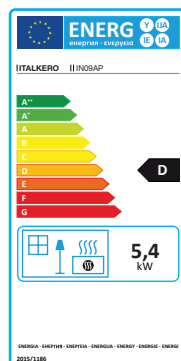

BEST FIRES
www.best-fires.com

IMPORTATEUR EXCLUSIF FRANCE

foyers gaz

made in 

Venezia 90-130 Semipanoramic

Venezia 90 semipanoramica

STIL
NOVO

modèle	Venezia 90 semipanoramica
type	insert à encastrer
configuration	3 faces en épis
dimensions L x P x H (cm)	116 x 44 x 93
vue de la flamme L x H (cm)	84 x 32
système	brûleur monorampe <i>flat burner</i>
décoration	kit : bûches ou cailloux
commande	télécommande avec écran
Puissance thermique nominale Pn (kW)	7
Ø sortie de fumées (mm)	200/130
Ø sortie de fumées option (mm)	-
poids net (Kg)	82,5
poids brut (Kg)	102,5
emballage L x P x H (cm)	123 x 59 x 109
classe énergétique	D

dimensions

X^} ^: ãÁFHE semipanoramic

STIL
NOVO

modèle	Venezia 130 semipanoramic
type	insert à encastrer
configuration	3 faces en épis
dimensions L x P x H (cm)	170 x 44 x 92
vue de la flamme L x H (cm)	137 x 32
système	brûleur monorampe <i>flat burner</i>
décoration	kit : bûches ou cailloux
commande	télécommande avec écran
Puissance thermique nominale Pn (kW)	10
Ø sortie de fumées (mm)	200
Ø sortie de fumées option (mm)	-
pois net (Kg)	110,5
pois brut (Kg)	140,5
emballage L x P x H (cm)	177 x 51 x 120
classe énergétique	D

dimensions

00550084 - Rev. 0

made in  italy

BEST FIRES | importateur exclusif France | www.best-fires.com

NOTE : Dans le cadre de l'amélioration continue du produit, les caractéristiques esthétiques et dimensionnelles, les données techniques, les équipements et les accessoires peuvent faire l'objet de modifications.
NOTE : Les prix et les spécifications sont corrects à la date de publication mais peuvent être disponibles ou modifiés sans préavis.