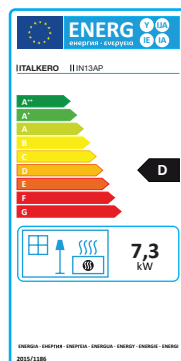

BEST FIRES
www.best-fires.com

IMPORTATEUR EXCLUSIF FRANCE

foyers gaz

made in 

Venezia 90-130 Semipanoramic

Venezia 90 semipanoramica

STIL
NOVO

modèle	Venezia 90 semipanoramica
type	insert à encastrer
configuration	3 faces en épis
dimensions L x P x H (cm)	116 x 44 x 93
vue de la flamme L x H (cm)	84 x 32
système	brûleur monorampe <i>flat burner</i>
décoration	kit : bûches ou cailloux
commande	télécommande avec écran
Puissance thermique nominale Pn (kW)	7
Ø sortie de fumées (mm)	200/130
Ø sortie de fumées option (mm)	-
poids net (Kg)	82,5
poids brut (Kg)	102,5
emballage L x P x H (cm)	123 x 59 x 109
classe énergétique	D

dimensions

X^} ^: ãÁFHE semipanoramic

STIL
NOVO

modèle	Venezia 130 semipanoramic
type	insert à encastrer
configuration	3 faces en épis
dimensions L x P x H (cm)	170 x 44 x 92
vue de la flamme L x H (cm)	137 x 32
système	brûleur monorampe <i>flat burner</i>
décoration	kit : bûches ou cailloux
commande	télécommande avec écran
Puissance thermique nominale Pn (kW)	10
Ø sortie de fumées (mm)	200
Ø sortie de fumées option (mm)	-
pois net (Kg)	110,5
pois brut (Kg)	140,5
emballage L x P x H (cm)	177 x 51 x 120
classe énergétique	D

dimensions

00550084 - Rev. 0

made in  italy

BEST FIRES | importateur exclusif France | www.best-fires.com

NOTE : Dans le cadre de l'amélioration continue du produit, les caractéristiques esthétiques et dimensionnelles, les données techniques, les équipements et les accessoires peuvent faire l'objet de modifications.
NOTE : Les prix et les spécifications sont corrects à la date de publication mais peuvent être disponibles ou modifiés sans préavis.