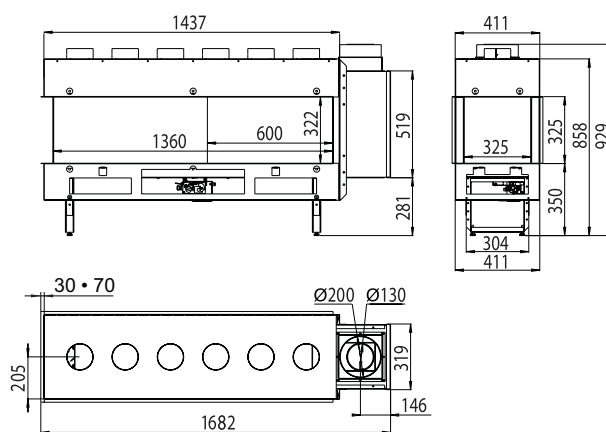

BEST FIRES
www.best-fires.com

IMPORTATEUR EXCLUSIF FRANCE

foyers gaz

made in 

Venezia 90-130 Semipanoramic

Venezia 90 semipanoramica

STIL
NOVO

modèle	Venezia 90 semipanoramica
type	insert à encastrer
configuration	3 faces en épis
dimensions L x P x H (cm)	116 x 44 x 93
vue de la flamme L x H (cm)	84 x 32
système	brûleur monorampe <i>flat burner</i>
décoration	kit : bûches ou cailloux
commande	télécommande avec écran
Puissance thermique nominale Pn (kW)	7
Ø sortie de fumées (mm)	200/130
Ø sortie de fumées option (mm)	-
poids net (Kg)	82,5
poids brut (Kg)	102,5
emballage L x P x H (cm)	123 x 59 x 109
classe énergétique	D

dimensions

X^} ^: ãÁFHE semipanoramic

STIL
NOVO

modèle	Venezia 130 semipanoramic
type	insert à encastrer
configuration	3 faces en épis
dimensions L x P x H (cm)	170 x 44 x 92
vue de la flamme L x H (cm)	137 x 32
système	brûleur monorampe <i>flat burner</i>
décoration	kit : bûches ou cailloux
commande	télécommande avec écran
Puissance thermique nominale Pn (kW)	10
Ø sortie de fumées (mm)	200
Ø sortie de fumées option (mm)	-
pois net (Kg)	110,5
pois brut (Kg)	140,5
emballage L x P x H (cm)	177 x 51 x 120
classe énergétique	D

dimensions

00550084 - Rev. 0

made in  italy

BEST FIRES | importateur exclusif France | www.best-fires.com

NOTE : Dans le cadre de l'amélioration continue du produit, les caractéristiques esthétiques et dimensionnelles, les données techniques, les équipements et les accessoires peuvent faire l'objet de modifications.
NOTE : Les prix et les spécifications sont corrects à la date de publication mais peuvent être disponibles ou modifiés sans préavis.