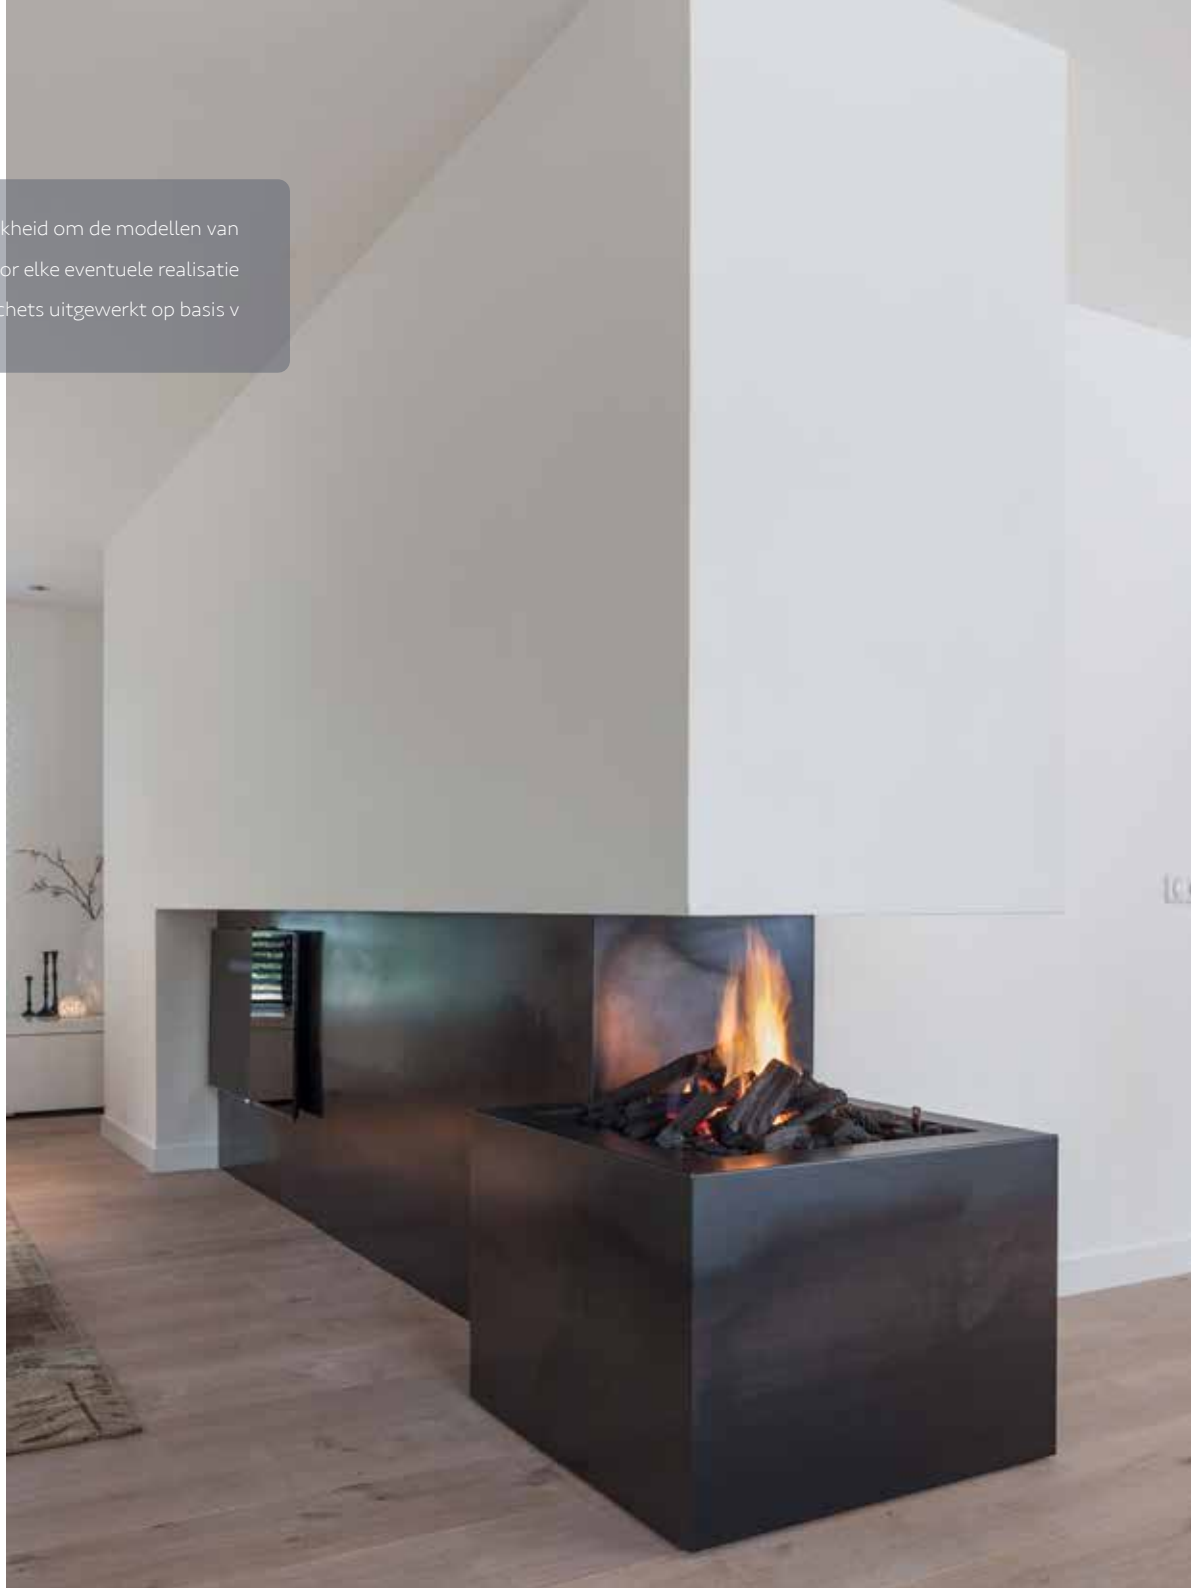

evens is er de mogelijkheid om de modellen van een elektrisch vuur te voorzien. Voor elke eventuele realisatie wordt een 3D schets uitgewerkt op basis v