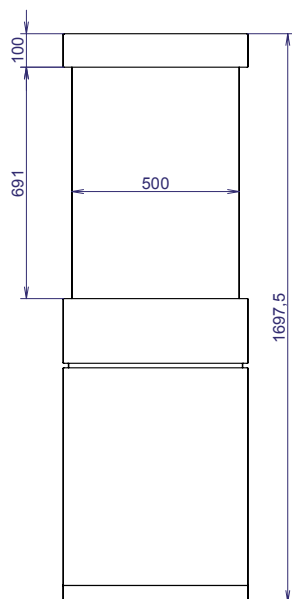

PASSION FOR FIRE

Foyer Gaz Extérieur
CUBE TRUE VISION
NOUVEAUTÉ 2021

CUBE *600* TRUE VISION

CUBE *500* TRUE VISION

QR CODE VIDÉO

By Best Fires

CUBE 600 TRUE VISION

CUBE 500 TRUE VISION