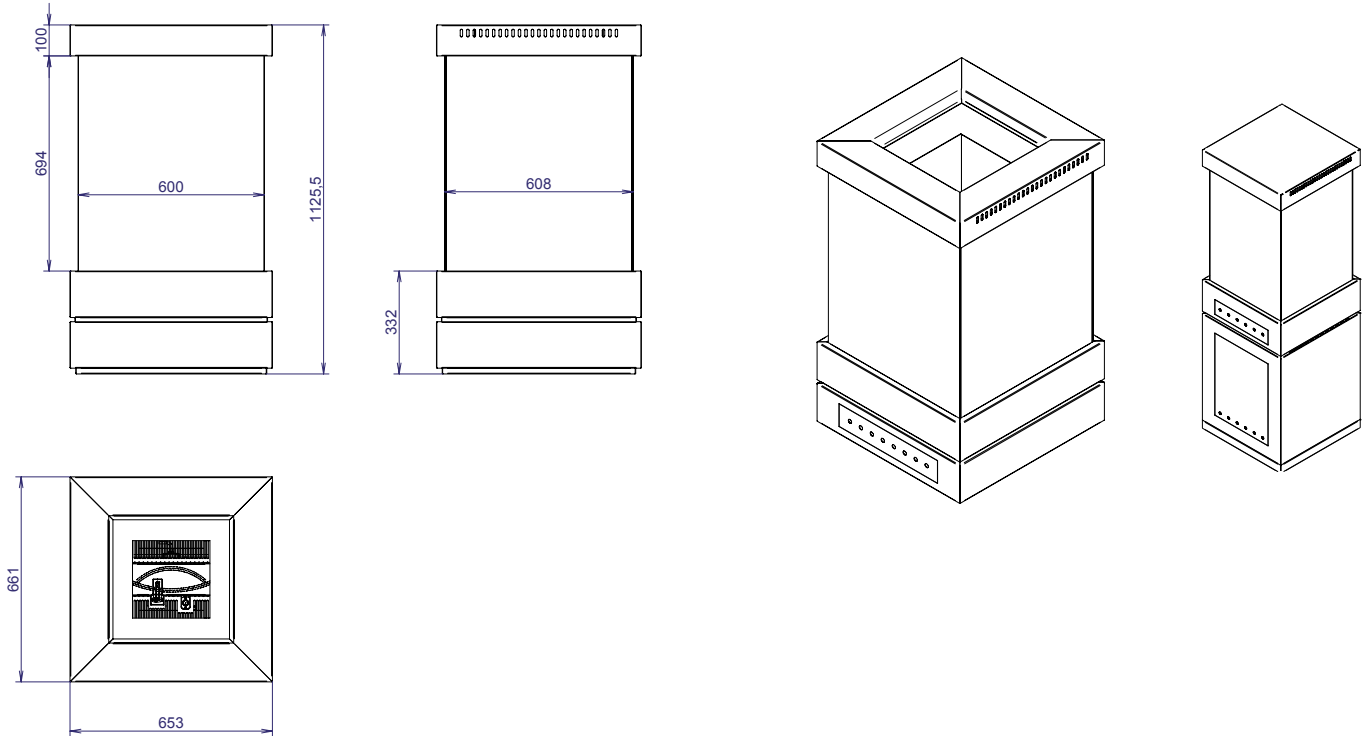

PASSION FOR FIRE

Foyer Gaz Extérieur
CUBE TRUE VISION
NOUVEAUTÉ 2021

CUBE *600* TRUE VISION

CUBE *500* TRUE VISION

QR CODE VIDÉO

By Best Fires

CUBE 600 TRUE VISION

CUBE 500 TRUE VISION

Système modulaire avec réservoir amovible pour bouteille de gaz

revendeur agréé

QR CODE VIDÉO

By Best Fires