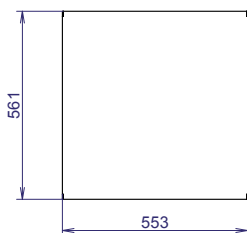

PASSION FOR FIRE

Foyer Gaz Extérieur
CUBE TRUE VISION
NOUVEAUTÉ 2021

CUBE *600* TRUE VISION

CUBE *500* TRUE VISION

QR CODE VIDÉO

By Best Fires

CUBE 600 TRUE VISION

CUBE 500 TRUE VISION