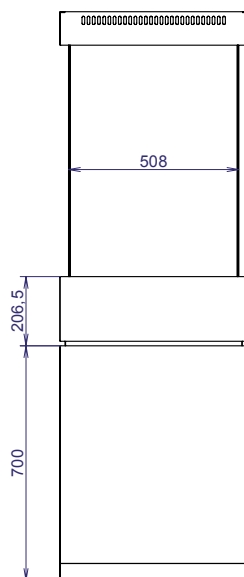

PASSION FOR FIRE

Foyer Gaz Extérieur
CUBE TRUE VISION
NOUVEAUTÉ 2021

CUBE *600* TRUE VISION

CUBE *500* TRUE VISION

QR CODE VIDÉO

By Best Fires

CUBE 600 TRUE VISION

CUBE 500 TRUE VISION